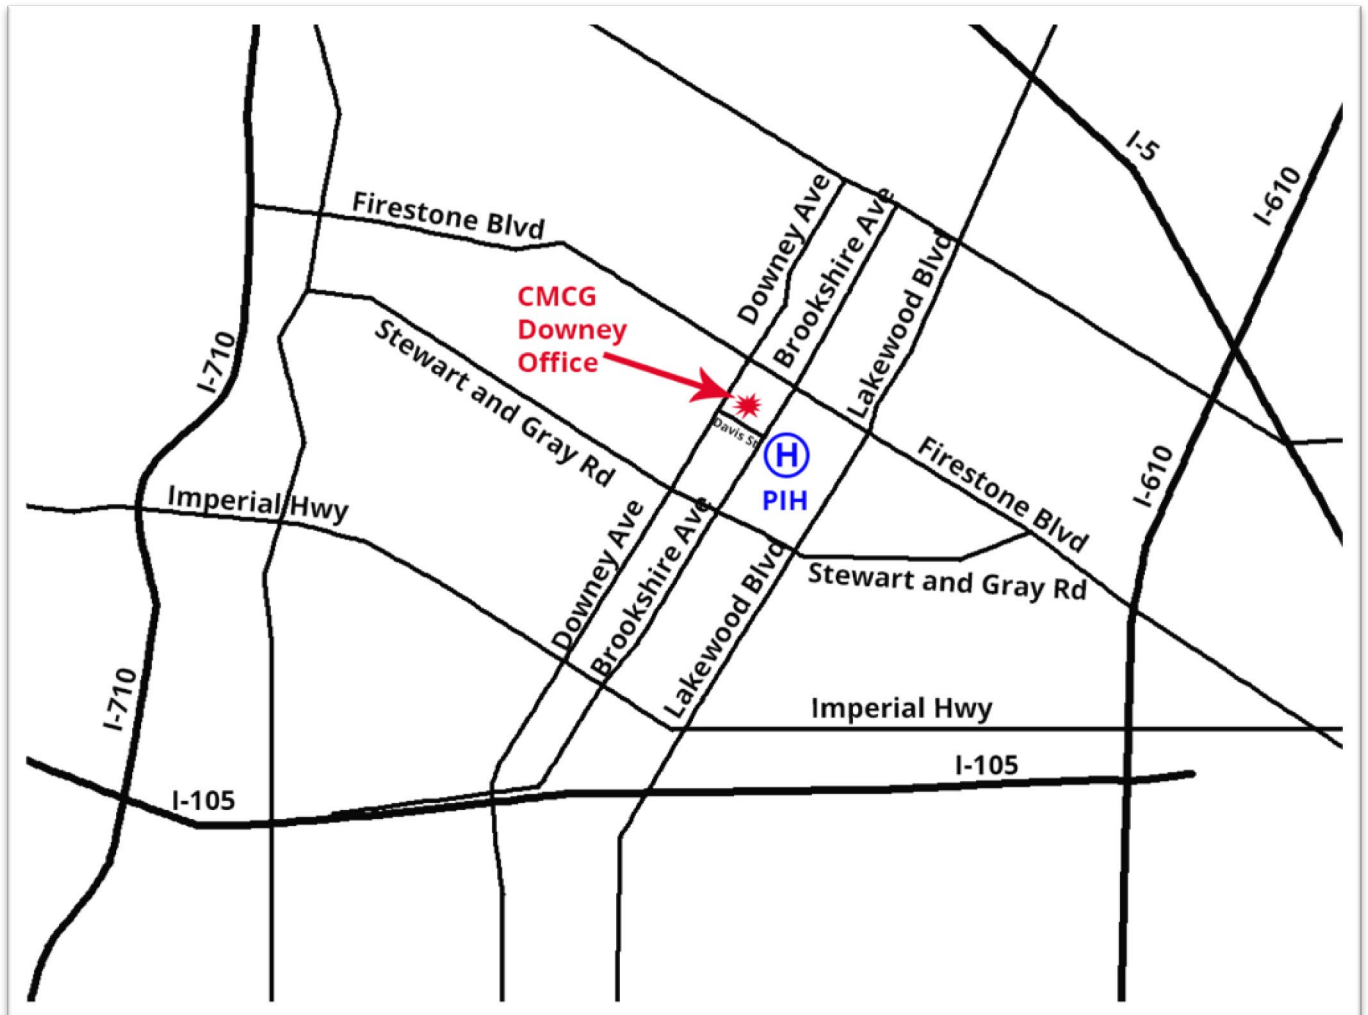

Mapas de Oficina y Direcciones

Oficina de Lynwood

3737 Martin Luther King Jr Blvd, Suite 401
Lynwood, CA 90262
310 604-0443

DIRECCIONES

De I-105

Tomar la salida para Long Beach Blvd, diríjase hacia el norte. A la derecha en carretera Imperial. Gire a la derecha en Martin Luther King Jr Blvd. y nuestro edificio será a la izquierda. Estamos ubicados en 3737 Martin Luther King Jr Blvd en el cuarto piso, Suite 401. Hay entradas para el libre estacionamiento en la esquina de Blvd de Martin Luther King Jr y Dr Benwell.

DIRECCIONES

De I-105

Tome la salida de Lakewood Blvd, diríjase hacia el norte. A la izquierda en Stewart y gris Rd. Gire a la derecha en Brookshire Ave. Gire a la izquierda en St Davis y nuestro edificio está a la derecha. Estamos ubicados en la calle de Davis 8327 en Suite 101 en el SEGUNDO piso. Hay un aparcamiento gratuito junto al edificio y aparcamiento gratuito en la calle.

De I-605

Tome la salida para Firestone Blvd, en dirección oeste. A la izquierda en Brookshire Ave. girar a la derecha en Davis St y nuestro edificio será a la derecha. Estamos ubicados en la calle de Davis 8327 en Suite 101 en el SEGUNDO piso. Hay un aparcamiento gratuito junto al edificio y aparcamiento gratuito en la calle.

De I-710

Tome la salida para Firestone Blvd. Siga por east Firestone Blvd. Gire a la derecha en Downey Ave. girar a la izquierda en Davis St y nuestro edificio será a la izquierda. Estamos ubicados en la calle de Davis 8327 en Suite 101 en el SEGUNDO piso. Hay un aparcamiento gratuito junto al edificio y aparcamiento gratuito en la calle.