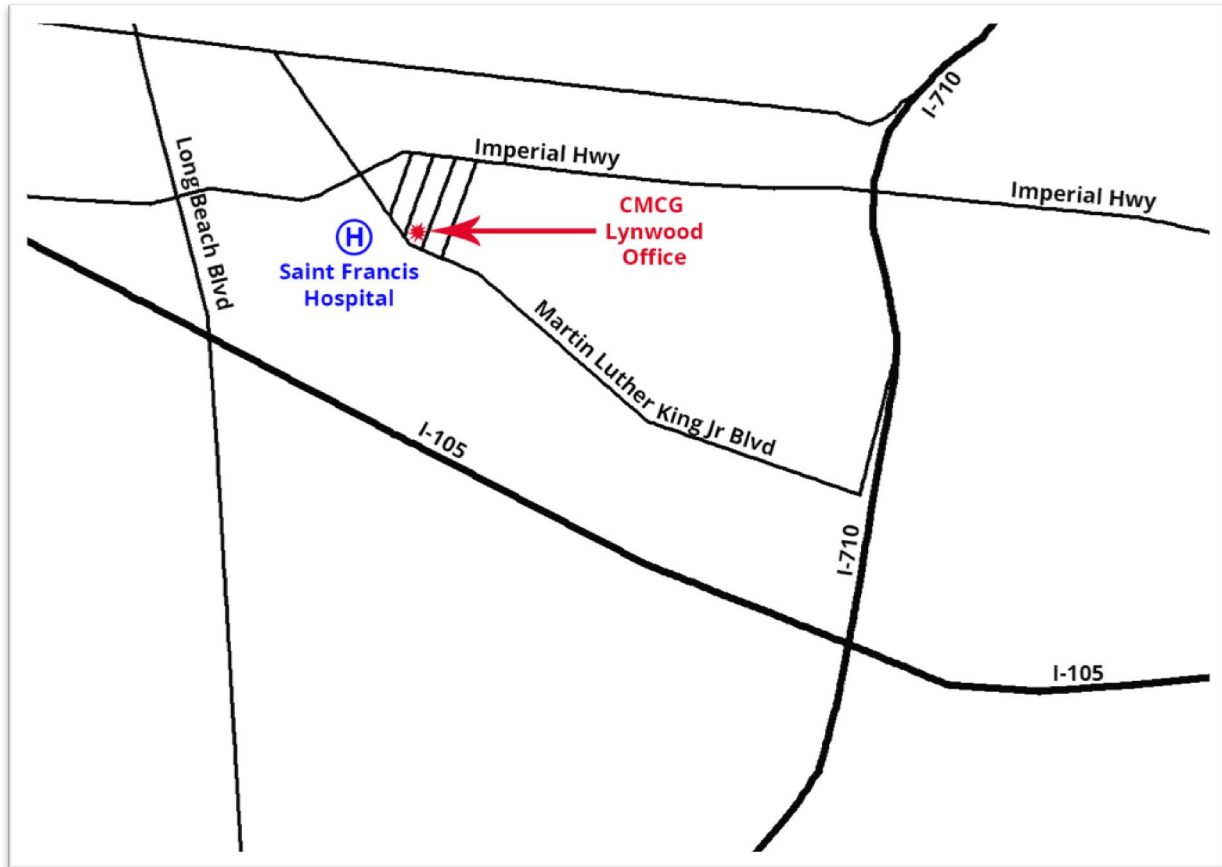

Mapas de Oficina y Direcciones

Oficina de Lynwood

3737 Martin Luther King Jr Blvd, Suite 401
Lynwood, CA 90262
310 604-0443

DIRECCIONES

De I-105

Tomar la salida para Long Beach Blvd, diríjase hacia el norte. A la derecha en carretera Imperial. Gire a la derecha en Martin Luther King Jr Blvd. y nuestro edificio será a la izquierda. Estamos ubicados en 3737 Martin Luther King Jr Blvd en el cuarto piso, Suite 401. Hay entradas para el libre estacionamiento en la esquina de Blvd de Martin Luther King Jr y Dr Benwell.

De I-710

Tomar salida Imperial Hwy, hacia el oeste. Gire a la izquierda en Martin Luther King Jr Blvd. y nuestro edificio será a la izquierda. Estamos ubicados en 3737 Martin Luther King Jr Blvd en el cuarto piso, Suite 401. Hay entradas para el libre estacionamiento en la esquina de Blvd de Martin Luther King Jr y Dr Benwell.

DIRECCIONES

De I-105

Tome la salida de Lakewood Blvd, diríjase hacia el norte. A la izquierda en Stewart y gris Rd. Gire a la derecha en Brookshire Ave. Gire a la izquierda en St Davis y nuestro edificio está a la derecha. Estamos ubicados en la calle de Davis 8327 en Suite 101 en el SEGUNDO piso. Hay un aparcamiento gratuito junto al edificio y aparcamiento gratuito en la calle.

De I-605

Tome la salida para Firestone Blvd, en dirección oeste. A la izquierda en Brookshire Ave. girar a la derecha en Davis St y nuestro edificio será a la derecha. Estamos ubicados en la calle de Davis 8327 en Suite 101 en el SEGUNDO piso. Hay un aparcamiento gratuito junto al edificio y aparcamiento gratuito en la calle.